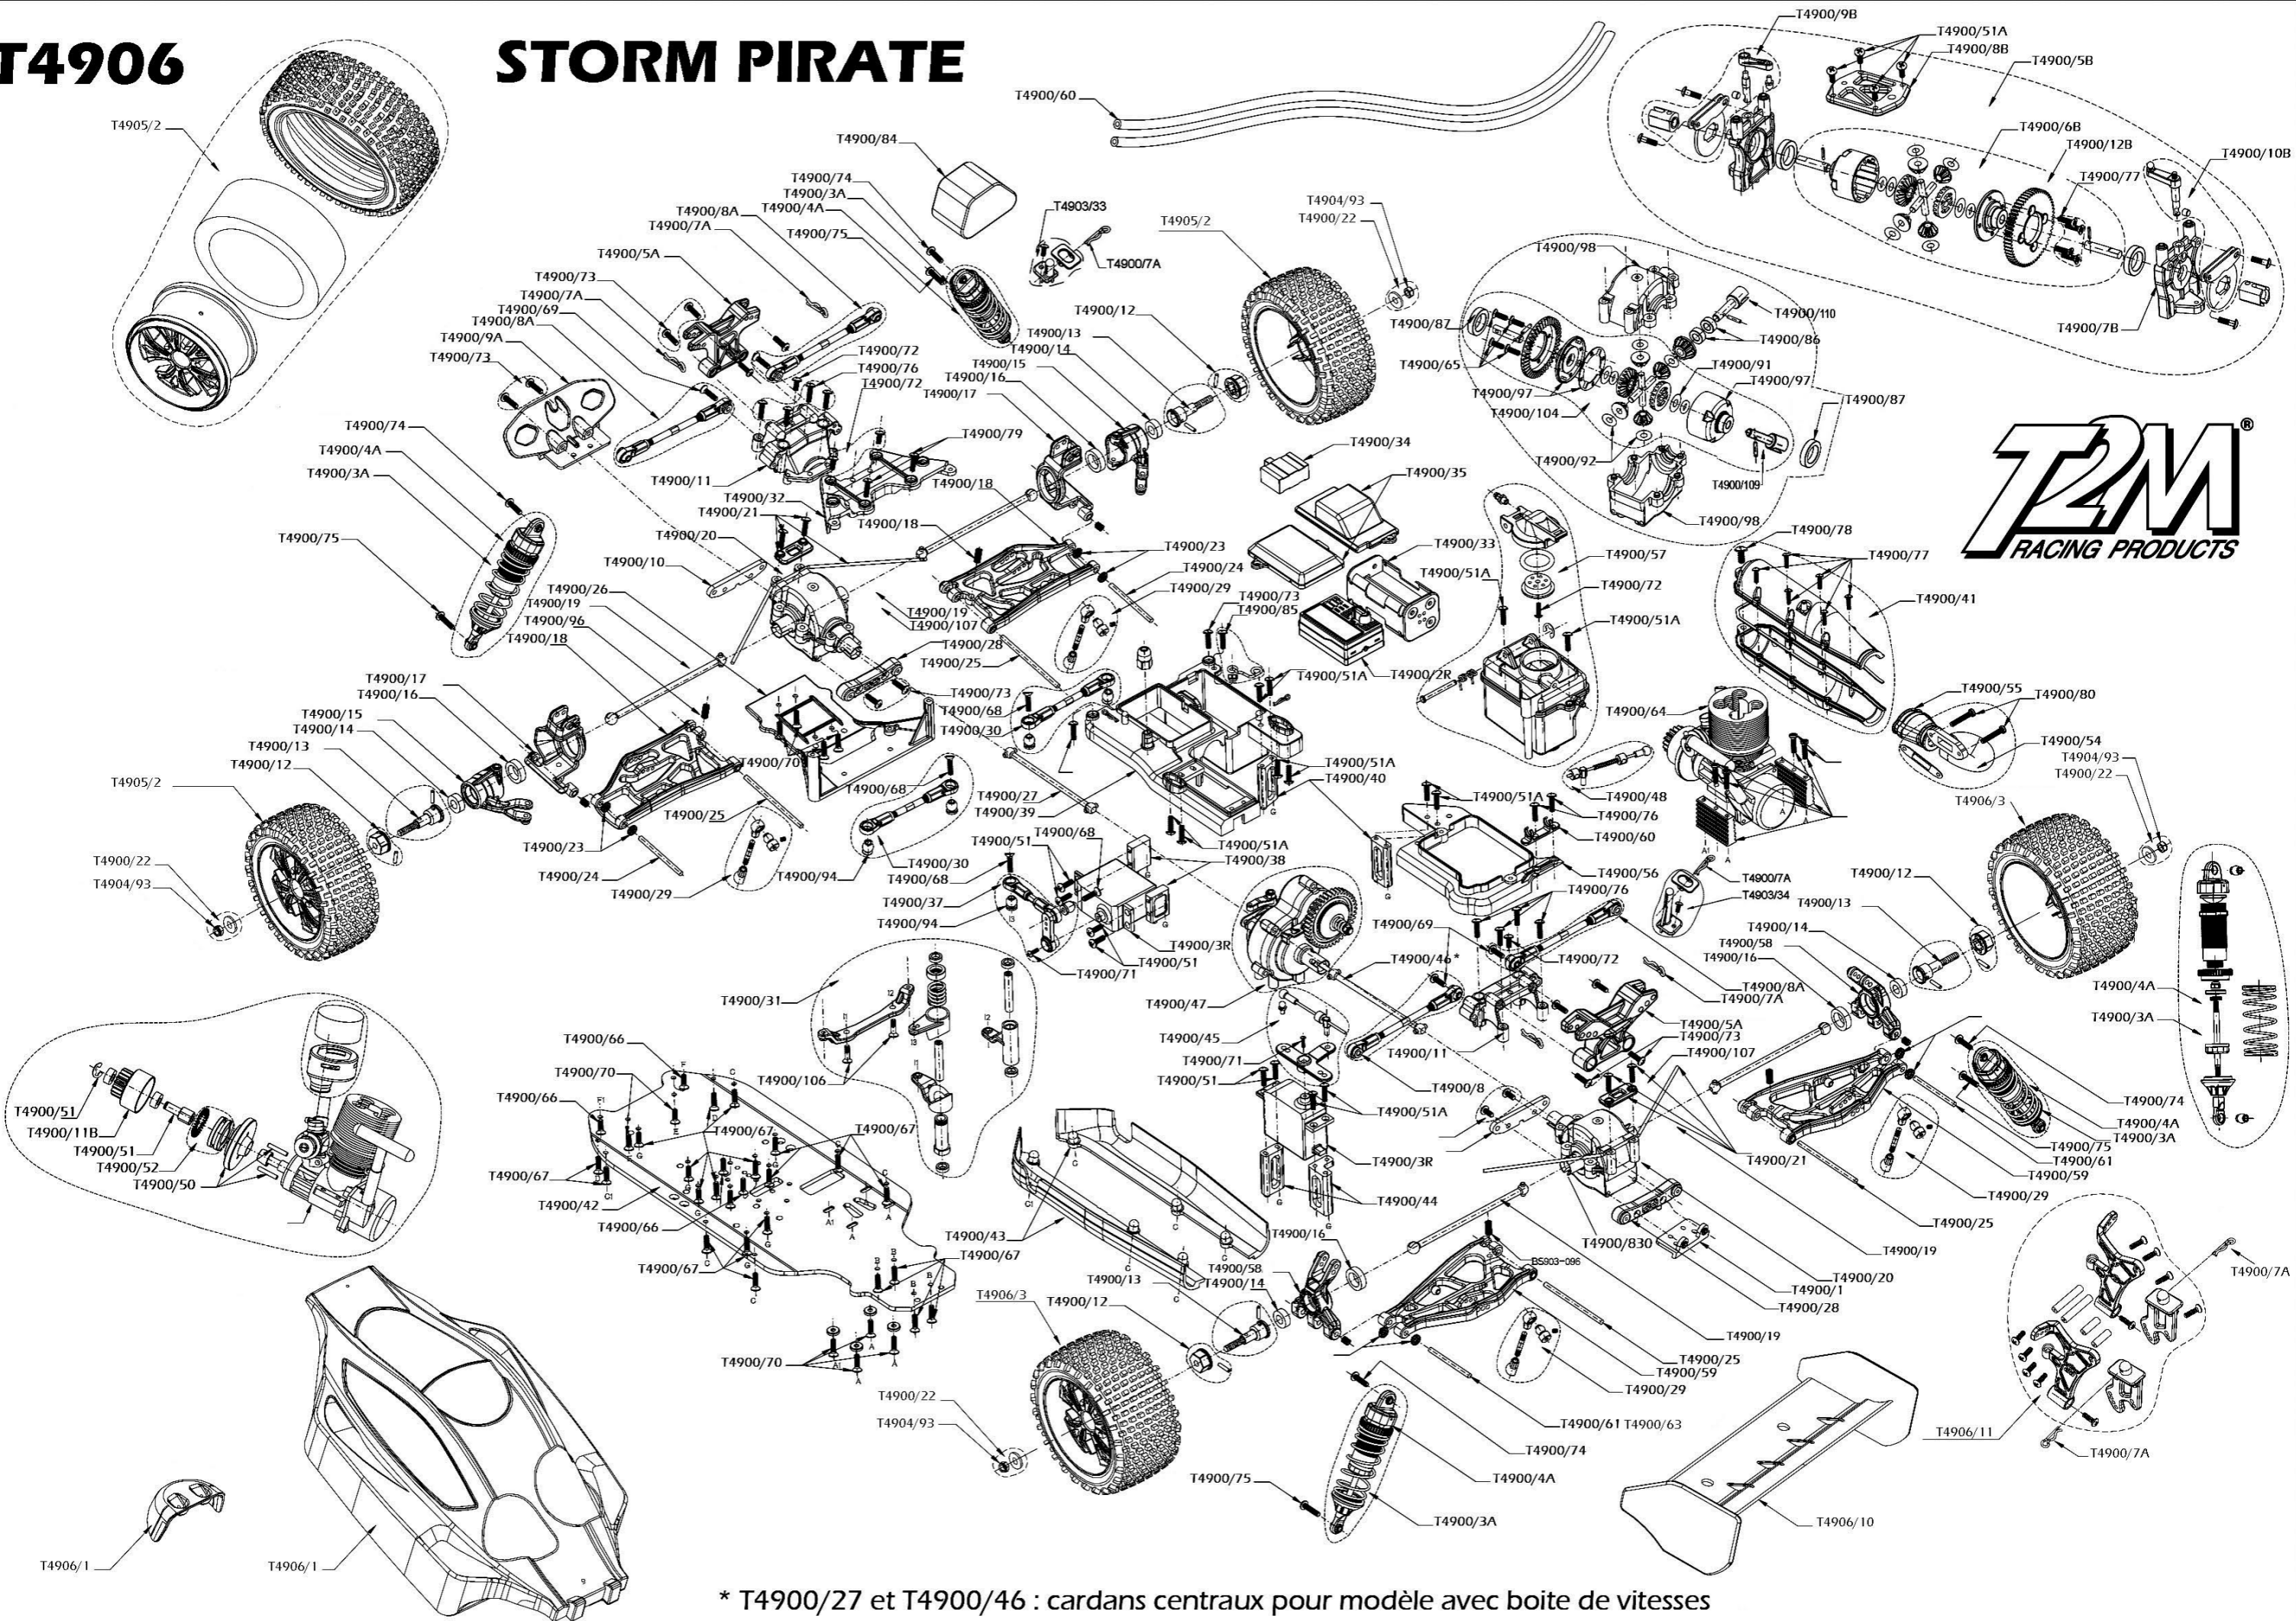

T4906

STORM PIRATE

* T4900/27 et T4900/46 : cardans centraux pour modèle avec boîte de vitesses
T4900/1B et T4900/2B : cardans centraux pour modèle sans boîte de vitesses