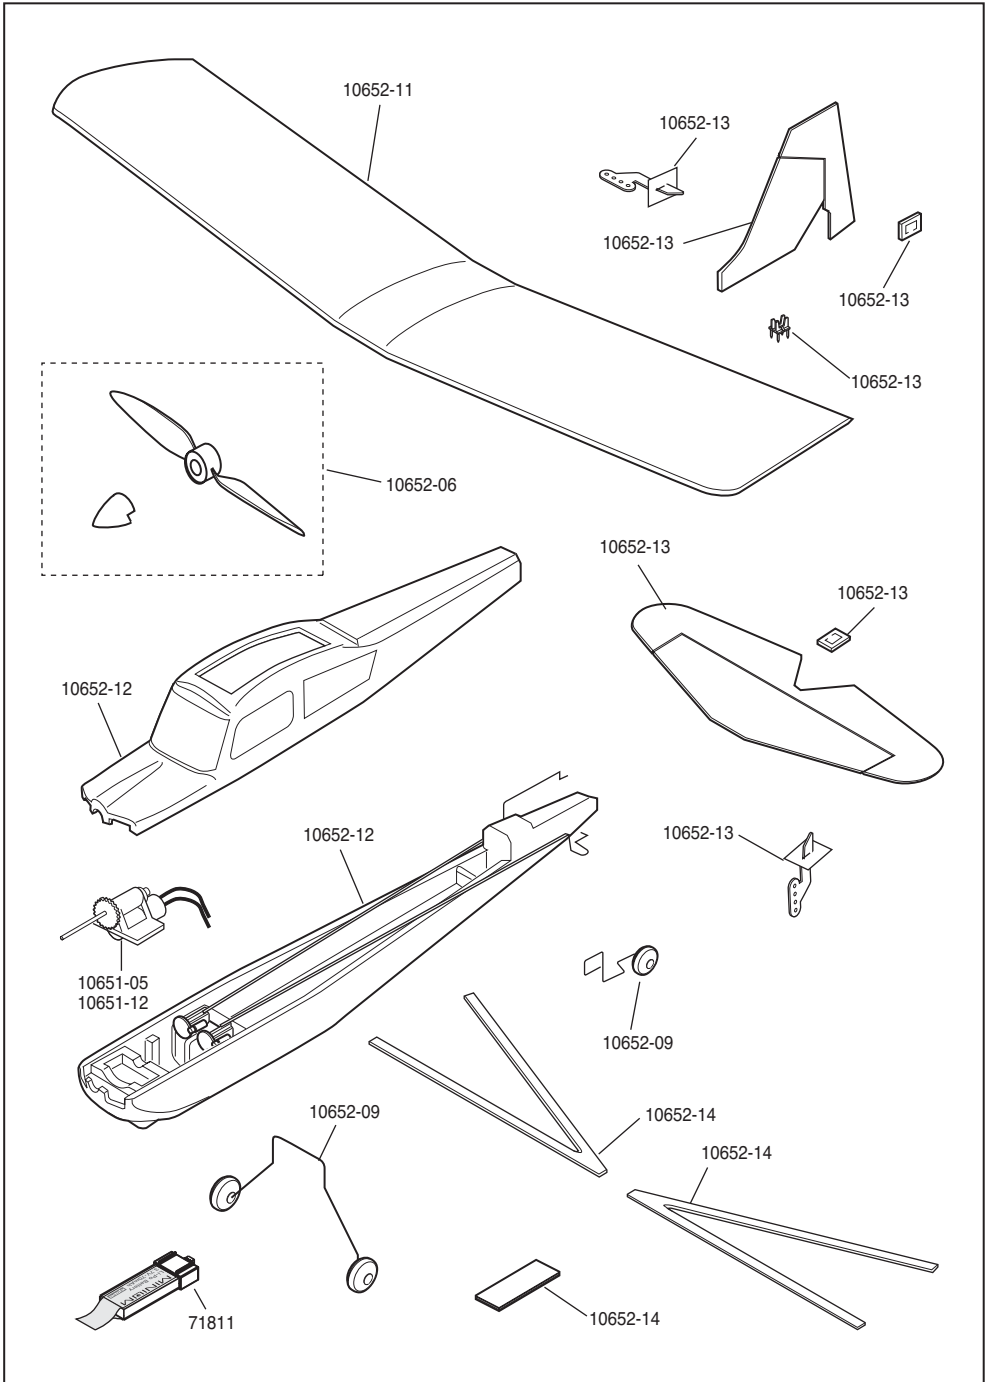

CITABRIA #10652

Spare Parts

| No. | Parts Names | | |
|----------|----------------------------------|--|--|
| 10651-05 | Gear Reduction Unit | | |
| 10652-03 | Decals (Red / Yellow CITABRIA) | | |
| 10652-06 | Propeller, Spinner(D100 x P60mm) | | |
| 10652-09 | Landing Gear Set (CITABRIA) | | |
| 10652-11 | Main Wing (CITABRIA) | | |

| No. | Parts Names | | |
|----------|------------------------------------|--|--|
| 10652-12 | Fuselage (CITABRIA) | | |
| 10652-13 | Tail Wing Set (CITABRIA) | | |
| 10652-14 | Strut (CITABRIA) | | |
| 71811 | 3.7V 70mAh Lithium Polymer Battery | | |

Optional Parts

| No. | Parts Names | | |
|-----------------|---------------------------------|--|--|
| 10651 R/BL/G | Minium Cessna 210 Centurion | | |
| 10651 -06 | Propeller, Spinner(D95 x P75mm) | | |