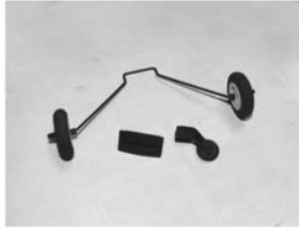

LISTE DES PIECES DETACHEES / ERSATZTEILE

T4587/1
Fuselage / Rumpf

T4587/2
Aile / Tragflügel

T4587/3
Dérive / Seitenruder

T4587/4
Hélice / Luftschraube

T4587/5
Train d'atterissage / Fahrwerk

T4587/6
Stabilisateur / Höhenleitwerk

T4587/7
Moteur Brushless AERO /
Motor Brushless AERO

T4587/8
Colle / Kleber

T4587/9
Guignols de commande
Ruderhörner

T4556/13
Adaptateur secteur (non inclus dans le kit)
Netzlader (nicht inbegriffen)

T4556/11
Connecteur de tringlerie
Gestänge Verbindung